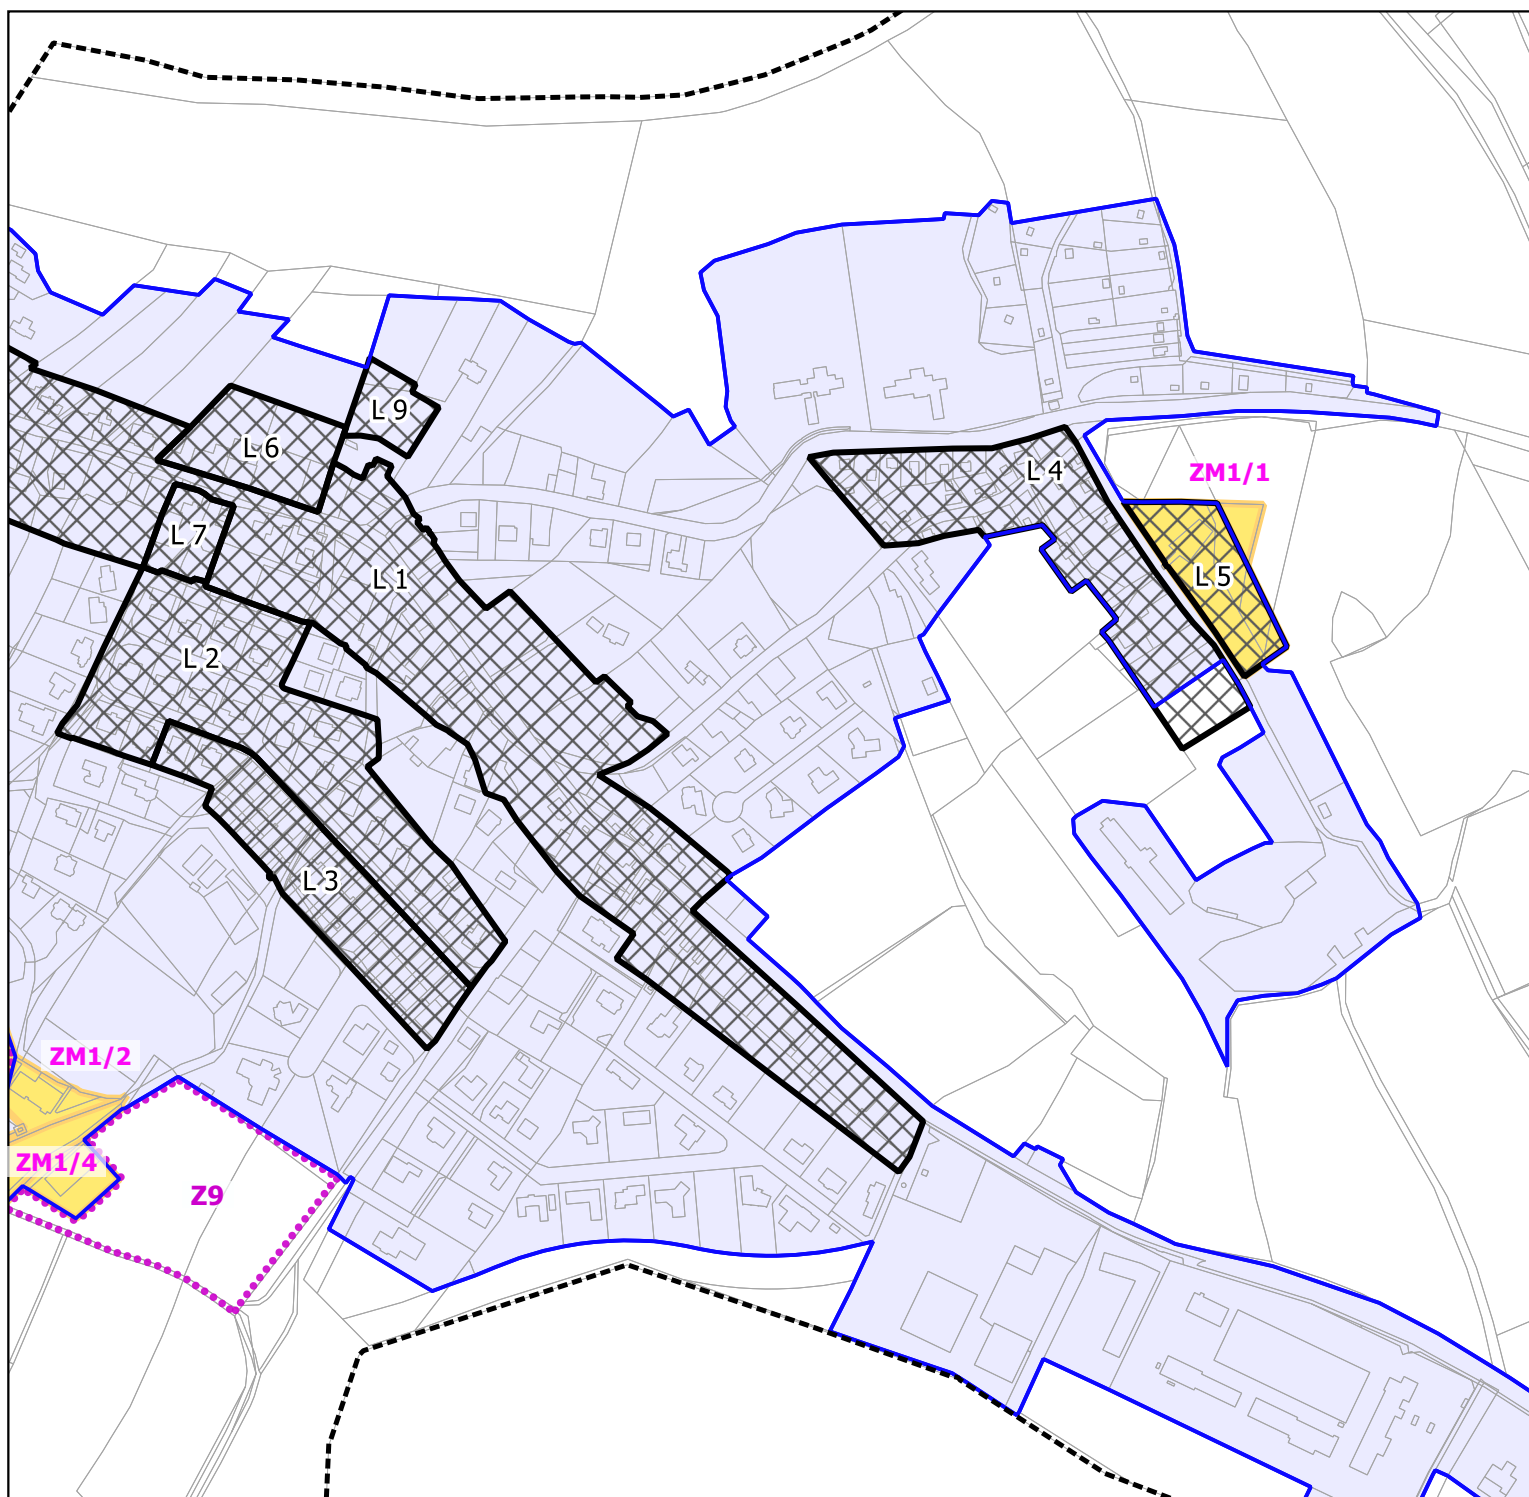

ZMĚNA č.1 ÚZEMNÍHO PLÁNU BRADLEC

I.1 VÝKRES ZÁKLADNÍHO ČLENĚNÍ ÚZEMÍ - VÝŘEZ I.

LEGENDA

hranice řešeného území

hranice zastavěného území k 1.12. 2020

ZM1/1 rozsah změny č.1

lokality se specifickými podmínkami prostorového uspořádání

1 : 5 000